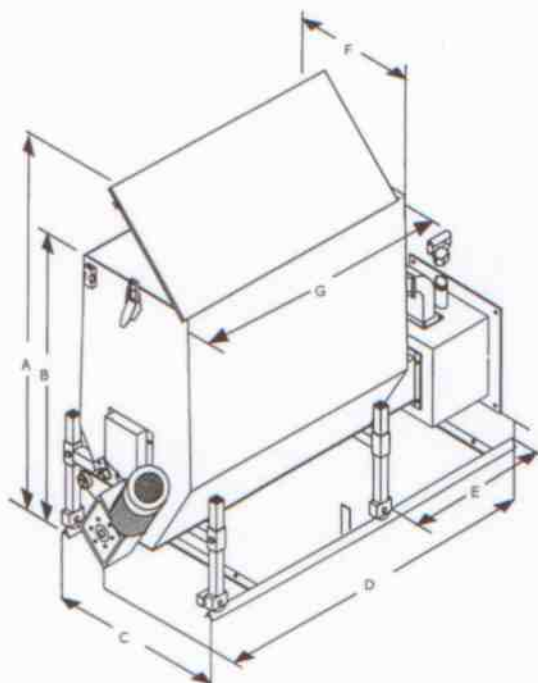

Effektiv og solid stoker til montering på kedel.

Stokeren kan fyres med træpiller, nøddeskaller, frugtsten, korn, træflis mm.

Jøma stoker har keramisk hærd, kraftig snegl, solid gear og motor. Elektronisk styring med modulerende drift tilpasser varmeproduktionen til aktuelt forbrug. På det digitale frontpanel er det enkelt at indstille stokeren til den aktuelle brændselstype.

Er forsynet med godkendte sikkerhedssystemer mod personskade, overophedning. Stokeren er har brandslukningsudstyr.

Jøma stoker er testet ved Teknologisk institut og CE-mærket.

Type	T 240	T 280	T 424	T 445	T 824	T 845
Ydelse (kW)	22	22	22	49	22	49
Magasin (liter)	240	400	400	400	700	700
Effekt W-forbrug	110	110	110	110	120	120
D Længde mm	1400	1750	1750	1750	1750	1750
C Bredde mm	600	600	600	600	820	820
B Højde mm	1500	1500	1500	1500	2000	2000
A Højde mm (åbent låg)	1800	1800	1800	1800	2300	2300